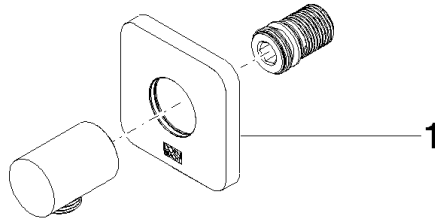

DORNBRACHT YARRE Wandanschlussbogen - Chrom

28 450 832

- Brauseabgang 1/2"
- Rosette 60 x 60 mm
- Anschluss 1/2"
- Rosette 60 x 60 mm

Eigensicher gegen Rückfließen.

	Chrom	28 450 832-00
	Soft Black	28 450 832-69

Empfohlenes Zubehör

UP-Wandwinkel -

35 085 970 90

- Max. Einbautiefe 163 mm
- Min. Einbautiefe 90 mm

DORNBRAUCHT YARRE Wandanschlussbogen - Chrom

28 450 832

mm [inches]

Zertifikate

WRAS_2305028.

DORNBACHT YARRE Wandanschlussbogen - Chrom

28 450 832

Ersatzteilstückliste

Nr.	Artikelnummer	Benennung	Verbaumenge	Lieferzeit
1	90 27 83 020 00-00	Rosette	1	2