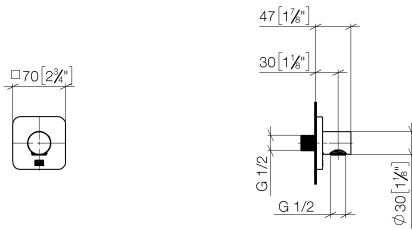

DORNBRACHT YARRE Wandanschlussbogen - Chrom

28 450 832

- Brauseabgang 1/2"
- Rosette 60 x 60 mm
- Anschluss 1/2"
- Rosette 60 x 60 mm

Eigensicher gegen Rückfließen.

	Chrom	28 450 832-00
	Soft Black	28 450 832-69

Empfohlenes Zubehör

UP-Wandwinkel -

35 085 970 90

- Max. Einbautiefe 163 mm
- Min. Einbautiefe 90 mm

DORNBRAUCHT YARRE Wandanschlussbogen - Chrom

28 450 832

mm [inches]

Zertifikate

WRAS_2305028.

DORNBACHT YARRE Wandanschlussbogen - Chrom

28 450 832

Ersatzteilstückliste

Nr.	Artikelnummer	Benennung	Verbaumenge	Lieferzeit
1	90 27 83 020 00-00	Rosette	1	2